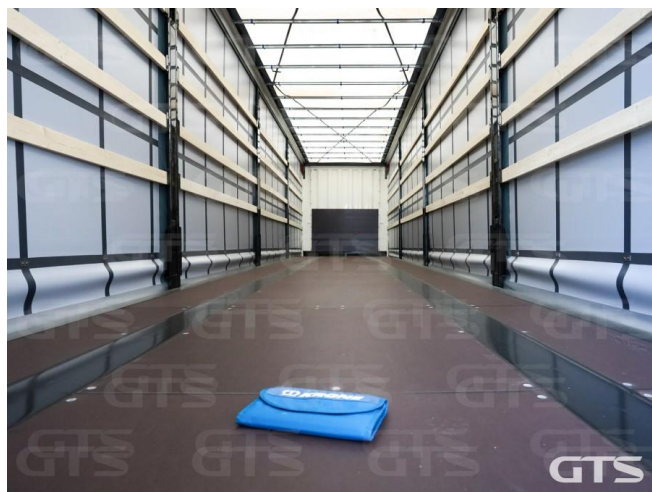

Шторный полуприцеп

Krone SD

Основные характеристики

Длина: 13.6

Склад: Москва север

Количество осей: 3

Марка осей: Krone

Тормоза: Дисковые

Разрешенная максимальная масса, кг: 39 000

Масса без нагрузки, кг: 6 040

Грузоподъемность, кг: 32 960

Оси: Krone

Тип тормозов: Дисковые

Подвеска: Полурессорная

Дополнительная информация

Шторный полуприцеп Krone SD